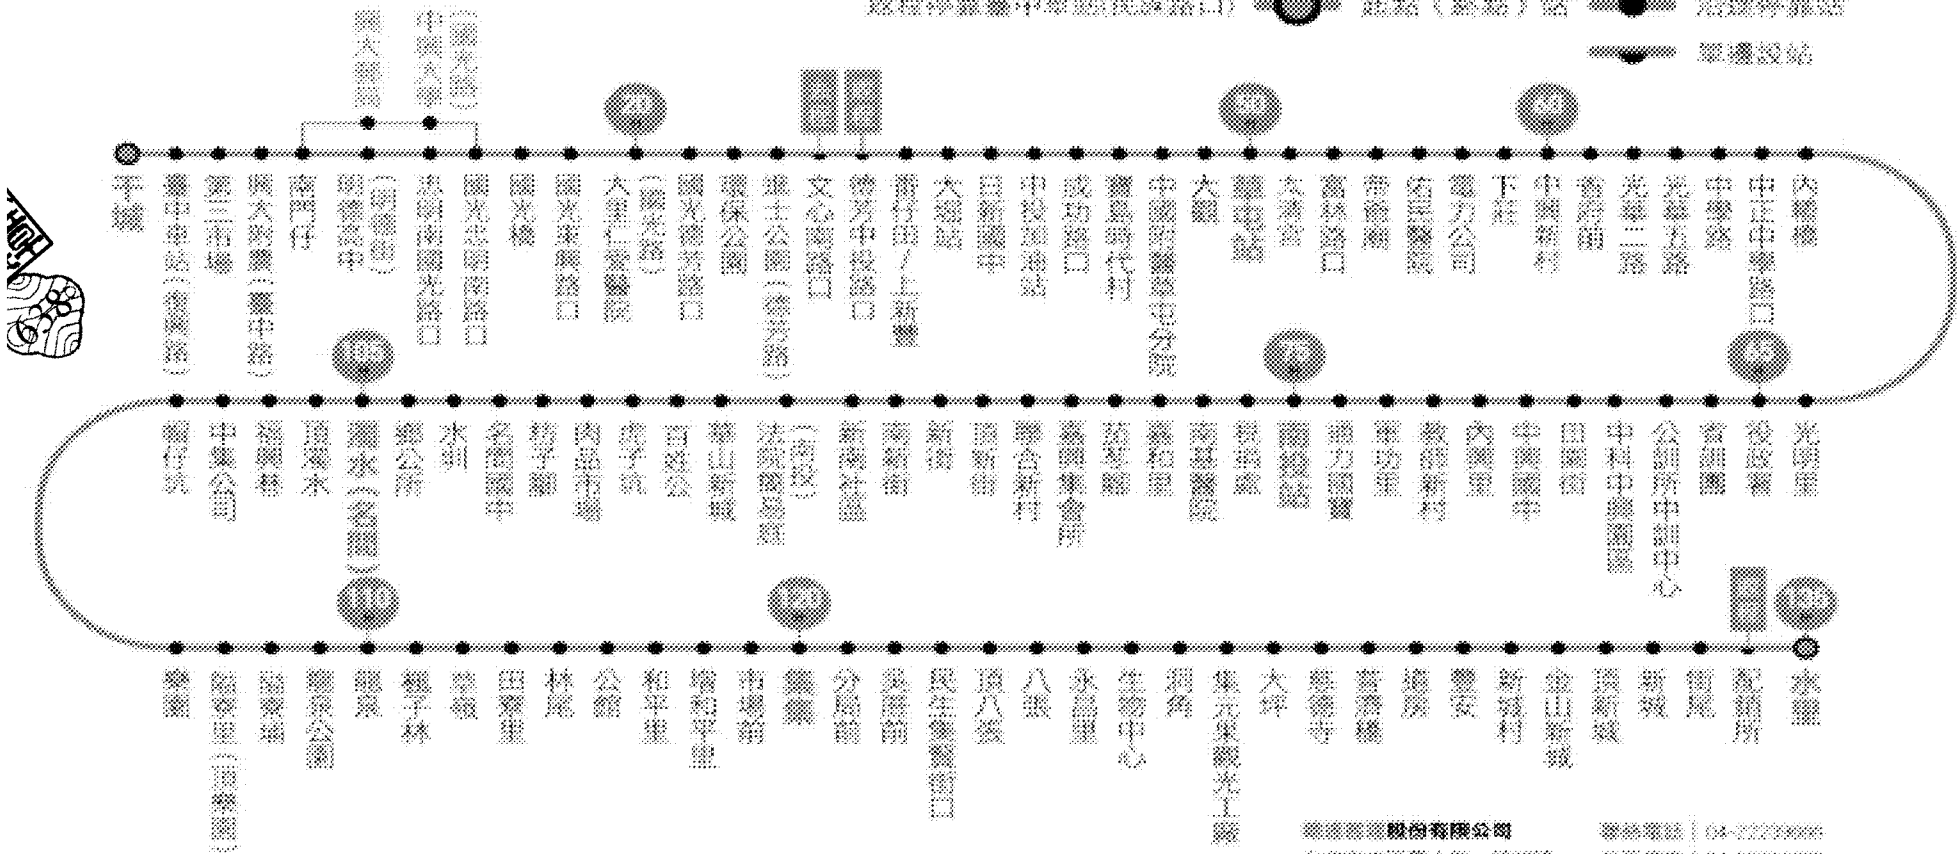

# 6333C

經中興大學

中興→台中 首班車 06:45 末班車 21:35	水里→中興 首班車 06:35 末班車 20:35

6333  
 6333C  
 6333D  
 6333E  
 6333F  
 6333G  
 6333H  
 6333I  
 6333J  
 6333K  
 6333L  
 6333M  
 6333N  
 6333O  
 6333P  
 6333Q  
 6333R  
 6333S  
 6333T  
 6333U  
 6333V  
 6333W  
 6333X  
 6333Y  
 6333Z

台中	仁愛醫院	約 30 分鐘
台中	豐樂橋	約 50 分鐘
台中	中興站	約 60 分鐘
台中	復安書	約 65 分鐘
台中	國光站	約 75 分鐘
台中	潭水站	約 105 分鐘
台中	龍潭站	約 110 分鐘
台中	龍潭站	約 120 分鐘
台中	水尾站	約 135 分鐘

起程停靠臺中車站(民族路口) ● 起點(終點)站 ● 沿途停靠站 ● 單邊設站

聯發客運股份有限公司  
 台中市中區雙十路一段13號  
 聯發電話 04-22296666  
 公司傳真 04-22233622