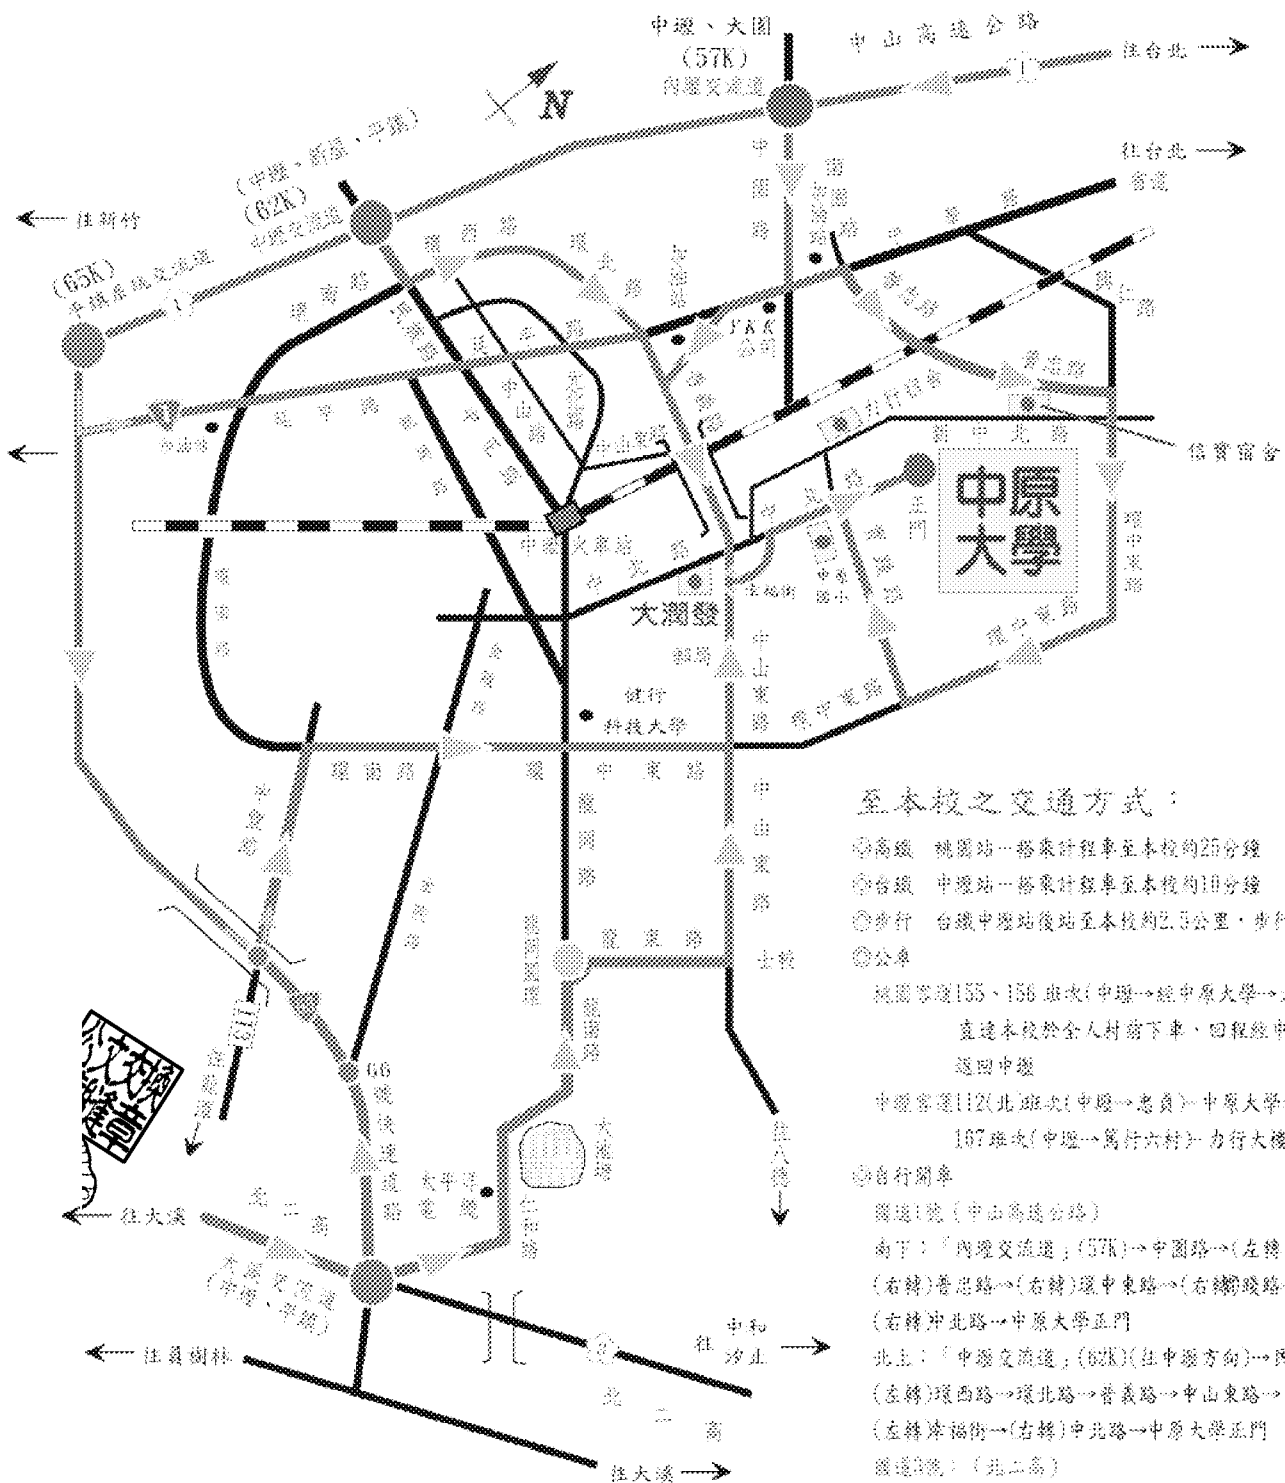

協辦單位：中原大學研發處競爭力發展中心

指導單位：教育部(高等教育深耕計畫)

| 全程參與並完成簽到及簽退者，核發3小時研習時數證明 |

報名網址

115RD01128_1_07163044006.pdf

中原大學路線及停車指示圖

至本校之交通方式：

- ① 高鐵 桃園站→搭乘計程車至本校約25分鐘
- ② 台鐵 中壢站→搭乘計程車至本校約10分鐘
- ③ 步行 台鐵中壢站後站至本校約2.5公里，步行約30分鐘
- ④ 公車
 - 桃園客運155、156 班次(中壢→經中原大學→元智大學)
 - 直達本校於全人村前下車，回程經中山東路返回中壢
 - 中壢客運112(北)班次(中壢→忠貞)→中原大學站下車
 - 167班次(中壢→篤行六村)→力行大樓站下車
- ⑤ 自行開車
 - 國道1號(中山高速公路)
 - 南下：「內壢交流道」(57K)→中園路→(左轉)中華路→(右轉)善忠路→(右轉)環中東路→(右轉)環路→(右轉)中北路→中原大學正門
 - 北上：「中壢交流道」(62K)(往中壢方向)→民族路→(左轉)環西路→環北路→普義路→中山東路→(左轉)幸福街→(右轉)中北路→中原大學正門
 - 國道3號(北二高)
 - 「大溪交流道」(62K)(往中壢方向)→永昌路→(左轉)
 - 「66號快速道路」→「中壢路」出口→(右轉)中壢路→(右轉)環南路→環中東路→(左轉)中山東路→(右轉)幸福街→(右轉)中北路→中原大學正門
- ⑥ 本校停車位有限，請儘量搭乘大眾運輸工具。